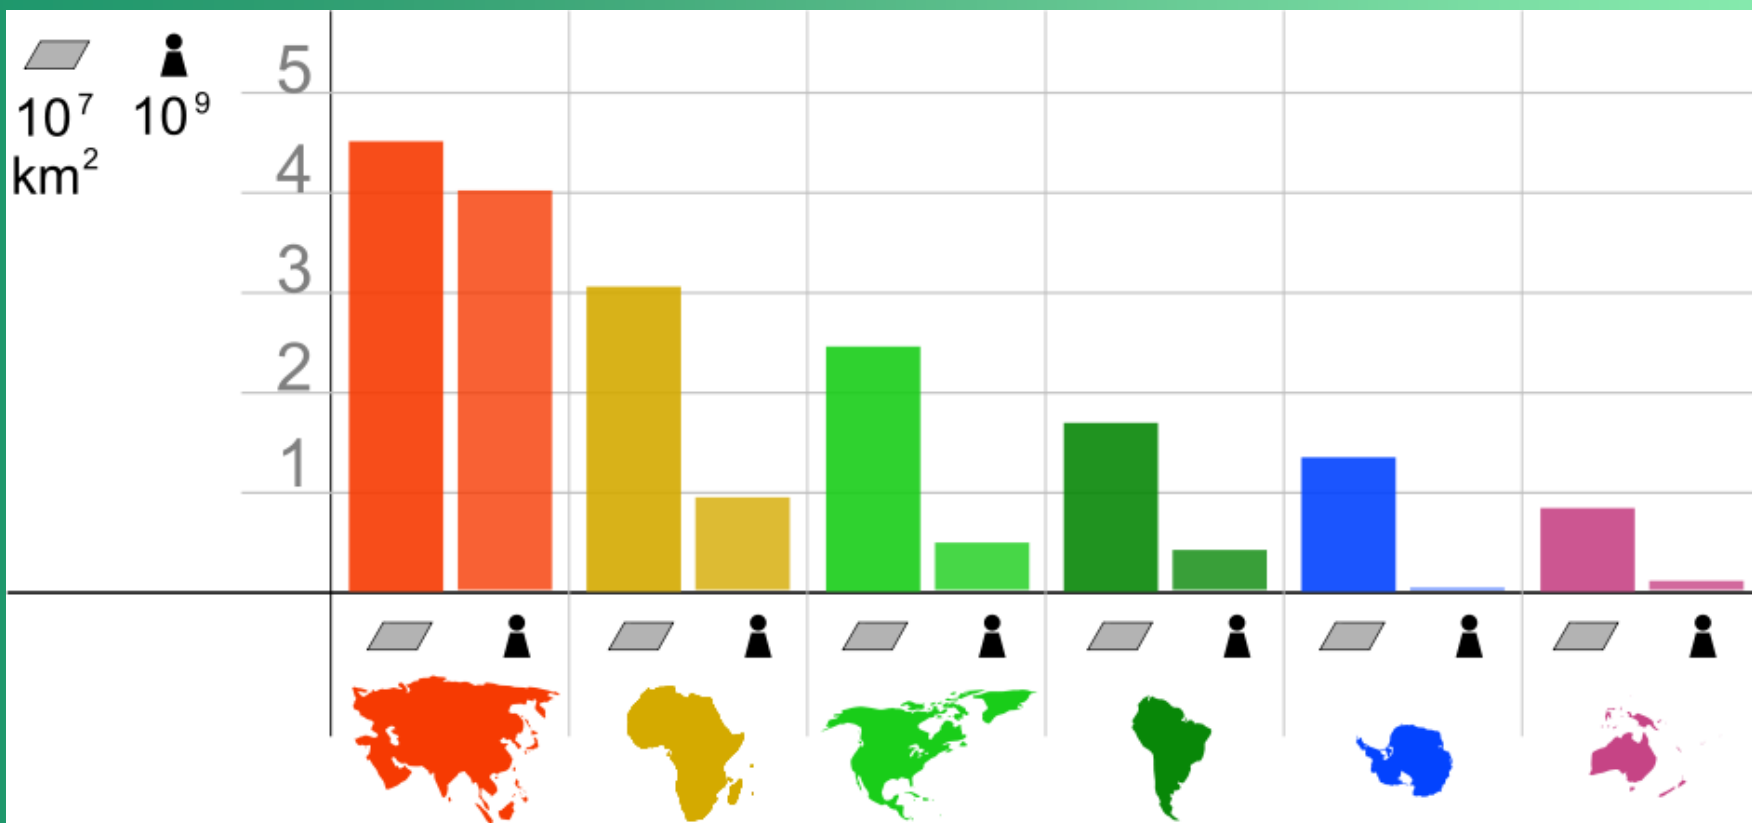

# МАТЕРИК ЕВРАЗИЯ

Самый большой и самый плотно заселенный материк на нашей планете, на котором находится самая высокая точка Земли - Джомолунгма

- Каким по величине материком является Евразия?
- Какой материк второй по этому показателю?
  - Какой материк самый маленький?
- Сколько процентов Земли занимает океан?

# СООТНОШЕНИЕ ВОДЫ И СУШИ

**1** Океан занимает почти 75% площади поверхности нашей планеты

**2** Площадь суши = 150 млн км<sup>2</sup>

# ОСТРОВ ГРЕНЛАНДИЯ

Самый большой остров на планете Земля, расположенный между С. Америкой и Евразией

- Чем отличается от материка остров?
- Какие океаны омывают Гренландию?

1 Часть суши, которая со всех сторон окружена водой

Это самый большой атолл в мире. Располагается он в Тихом океане и входит в состав государства Кирибати. Площадь атолла 388 км<sup>2</sup>

- Как вы думаете, почему этот атолл получил такое название?
- Знаете ли вы, чем уникально государство Кирибати?
- Какая угроза стоит перед этой страной в ближайшие десятилетия?